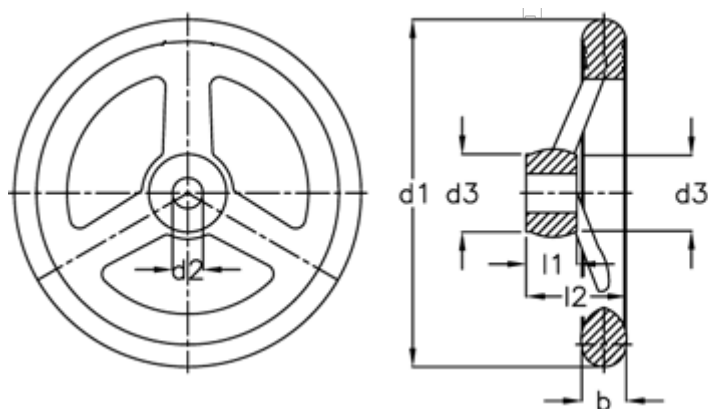

Varenummer: 20320342  
Beskrivelse: E+G Håndhjul  
GN 950.1-GG-250-B24-A

## Mål

Antal eger = 5

b = 26

d1 = 250

d2 H7 = 24

d3 = 56

l1 = 44

l2 = 66